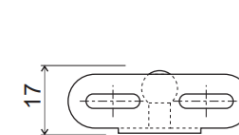

THE LEVEL PLYNOVÁ VZPĚRA STANDARDNÍ

DO KOVOVÉHO RÁMEČKU

DO DŘEVĚNÝCH DVÍŘEK

DO KORPUSU

C = 54 mm:

α	A (mm)	B (mm)
100°	220	80
90°	230	90
80°	240	100

C = 10 mm:

α	A (mm)	B (mm)
75°	100	253
90°	90	248
110°	80	243

výška dvířek (mm)	šířka dveří (mm)			
	450	600	900	1200
300	1 × 60 N	1 × 80 N	2 × 60 N	2 × 80 N
350	1 × 80 N	2 × 50 N	2 × 80 N	2 × 100 N
400	2 × 50 N	2 × 60 N	2 × 80 N	2 × 120 N
450	2 × 60 N	2 × 80 N	2 × 100 N	2 × 150 N
500	2 × 80 N	2 × 80 N	2 × 120 N	–
550	2 × 80 N	2 × 100 N	2 × 150 N	–
600	2 × 100 N	2 × 120 N	–	–
650	2 × 120 N	2 × 150 N	–	–