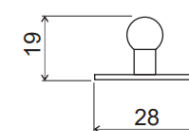

THE LEVEL PLYNOVÁ VZPĚRA STANDARDNÍ

DO KOVOVÉHO RÁMEČKU

DO DŘEVĚNÝCH DVÍŘEK

DO KORPUSU

C = 54 mm:

α	A (mm)	B (mm)
100°	220	80
90°	230	90
80°	240	100

C = 10 mm:

α	A (mm)	B (mm)
75°	100	253
90°	90	248
110°	80	243

výška dvířek (mm)	šířka dveří (mm)			
	450	600	900	1200
300	1 × 60 N	1 × 80 N	2 × 60 N	2 × 80 N
350	1 × 80 N	2 × 50 N	2 × 80 N	2 × 100 N
400	2 × 50 N	2 × 60 N	2 × 80 N	2 × 120 N
450	2 × 60 N	2 × 80 N	2 × 100 N	2 × 150 N
500	2 × 80 N	2 × 80 N	2 × 120 N	–
550	2 × 80 N	2 × 100 N	2 × 150 N	–
600	2 × 100 N	2 × 120 N	–	–
650	2 × 120 N	2 × 150 N	–	–