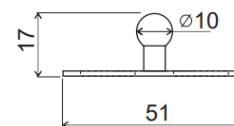

THE LEVEL PLYNOVÁ VZPĚRA STANDARDNÍ

DO KOVOVÉHO RÁMEČKU

DO DŘEVĚNÝCH DVÍŘEK

DO KORPUSU

C = 54 mm:

α	A (mm)	B (mm)
100°	220	80
90°	230	90
80°	240	100

C = 10 mm:

α	A (mm)	B (mm)
75°	100	253
90°	90	248
110°	80	243

výška dvířek (mm)	šířka dveří (mm)			
	450	600	900	1200
300	1 × 60 N	1 × 80 N	2 × 60 N	2 × 80 N
350	1 × 80 N	2 × 50 N	2 × 80 N	2 × 100 N
400	2 × 50 N	2 × 60 N	2 × 80 N	2 × 120 N
450	2 × 60 N	2 × 80 N	2 × 100 N	2 × 150 N
500	2 × 80 N	2 × 80 N	2 × 120 N	–
550	2 × 80 N	2 × 100 N	2 × 150 N	–
600	2 × 100 N	2 × 120 N	–	–
650	2 × 120 N	2 × 150 N	–	–