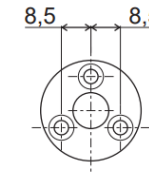

THE LEVEL PLYNOVÁ VZPĚRA STANDARDNÍ

DO KOVOVÉHO RÁMEČKU

DO DŘEVĚNÝCH DVÍŘEK

DO KORPUSU

C = 54 mm:

α	A (mm)	B (mm)
100°	220	80
90°	230	90
80°	240	100

C = 10 mm:

α	A (mm)	B (mm)
75°	100	253
90°	90	248
110°	80	243

výška dvířek (mm)	šířka dveří (mm)			
	450	600	900	1200
300	1 × 60 N	1 × 80 N	2 × 60 N	2 × 80 N
350	1 × 80 N	2 × 50 N	2 × 80 N	2 × 100 N
400	2 × 50 N	2 × 60 N	2 × 80 N	2 × 120 N
450	2 × 60 N	2 × 80 N	2 × 100 N	2 × 150 N
500	2 × 80 N	2 × 80 N	2 × 120 N	–
550	2 × 80 N	2 × 100 N	2 × 150 N	–
600	2 × 100 N	2 × 120 N	–	–
650	2 × 120 N	2 × 150 N	–	–