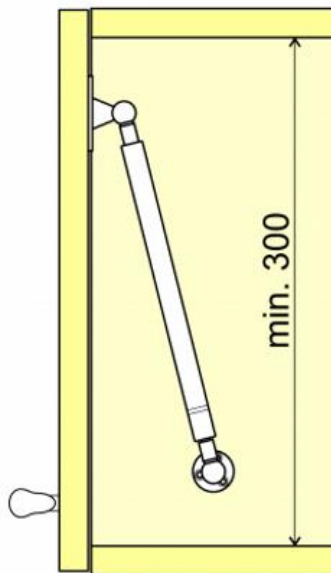

THE LEVEL PLYNOVÁ VZPĚRA STANDARDNÍ

DO KOVOVÉHO RÁMEČKU

DO DŘEVĚNÝCH DVÍŘEK

DO KORPUSU

C = 54 mm:

α	A (mm)	B (mm)
100°	220	80
90°	230	90
80°	240	100

C = 10 mm:

α	A (mm)	B (mm)
75°	100	253
90°	90	248
110°	80	243

výška dvířek (mm)	šířka dveří (mm)			
	450	600	900	1200
300	1 × 60 N	1 × 80 N	2 × 60 N	2 × 80 N
350	1 × 80 N	2 × 50 N	2 × 80 N	2 × 100 N
400	2 × 50 N	2 × 60 N	2 × 80 N	2 × 120 N
450	2 × 60 N	2 × 80 N	2 × 100 N	2 × 150 N
500	2 × 80 N	2 × 80 N	2 × 120 N	–
550	2 × 80 N	2 × 100 N	2 × 150 N	–
600	2 × 100 N	2 × 120 N	–	–
650	2 × 120 N	2 × 150 N	–	–