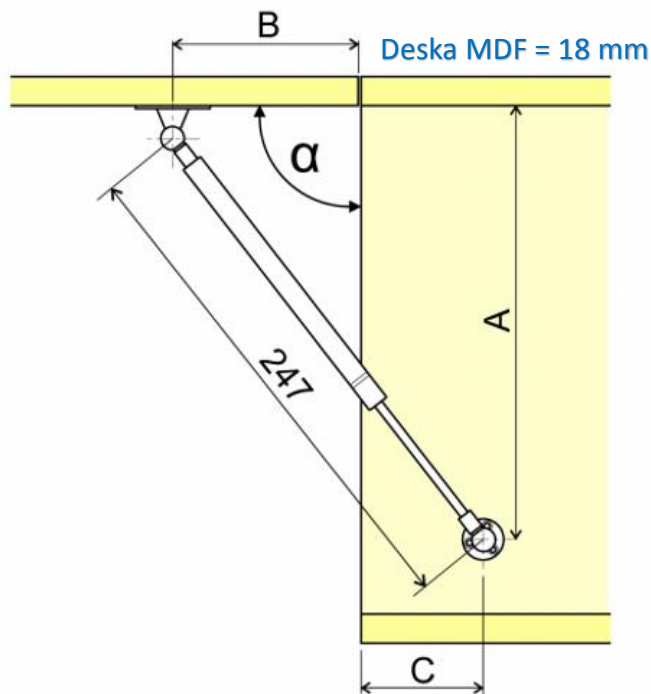

THE LEVEL PLYNOVÁ VZPĚRA STANDARDNÍ

DO KOVOVÉHO RÁMEČKU

DO DŘEVĚNÝCH DVÍŘEK

DO KORPUSU

C = 54 mm:

α	A (mm)	B (mm)
100°	220	80
90°	230	90
80°	240	100

C = 10 mm:

α	A (mm)	B (mm)
75°	100	253
90°	90	248
110°	80	243

výška dvířek (mm)	šířka dveří (mm)			
	450	600	900	1200
300	1 × 60 N	1 × 80 N	2 × 60 N	2 × 80 N
350	1 × 80 N	2 × 50 N	2 × 80 N	2 × 100 N
400	2 × 50 N	2 × 60 N	2 × 80 N	2 × 120 N
450	2 × 60 N	2 × 80 N	2 × 100 N	2 × 150 N
500	2 × 80 N	2 × 80 N	2 × 120 N	–
550	2 × 80 N	2 × 100 N	2 × 150 N	–
600	2 × 100 N	2 × 120 N	–	–
650	2 × 120 N	2 × 150 N	–	–