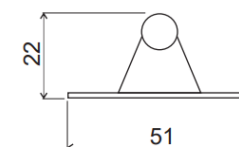

THE LEVEL PLYNOVÁ VZPĚRA STANDARDNÍ

DO KOVOVÉHO RÁMEČKU

DO DŘEVĚNÝCH DVÍŘEK

DO KORPUSU

C = 54 mm:

α	A (mm)	B (mm)
100°	220	80
90°	230	90
80°	240	100

C = 10 mm:

α	A (mm)	B (mm)
75°	100	253
90°	90	248
110°	80	243

výška dvířek (mm)	šířka dveří (mm)			
	450	600	900	1200
300	1 × 60 N	1 × 80 N	2 × 60 N	2 × 80 N
350	1 × 80 N	2 × 50 N	2 × 80 N	2 × 100 N
400	2 × 50 N	2 × 60 N	2 × 80 N	2 × 120 N
450	2 × 60 N	2 × 80 N	2 × 100 N	2 × 150 N
500	2 × 80 N	2 × 80 N	2 × 120 N	–
550	2 × 80 N	2 × 100 N	2 × 150 N	–
600	2 × 100 N	2 × 120 N	–	–
650	2 × 120 N	2 × 150 N	–	–