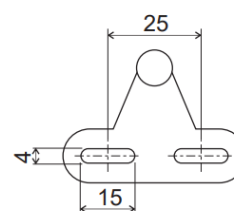

THE LEVEL PLYNOVÁ VZPĚRA STANDARDNÍ

DO KOVOVÉHO RÁMEČKU

DO DŘEVĚNÝCH DVÍŘEK

DO KORPUSU

C = 54 mm:

α	A (mm)	B (mm)
100°	220	80
90°	230	90
80°	240	100

C = 10 mm:

α	A (mm)	B (mm)
75°	100	253
90°	90	248
110°	80	243

výška dvířek (mm)	šířka dveří (mm)			
	450	600	900	1200
300	1 × 60 N	1 × 80 N	2 × 60 N	2 × 80 N
350	1 × 80 N	2 × 50 N	2 × 80 N	2 × 100 N
400	2 × 50 N	2 × 60 N	2 × 80 N	2 × 120 N
450	2 × 60 N	2 × 80 N	2 × 100 N	2 × 150 N
500	2 × 80 N	2 × 80 N	2 × 120 N	–
550	2 × 80 N	2 × 100 N	2 × 150 N	–
600	2 × 100 N	2 × 120 N	–	–
650	2 × 120 N	2 × 150 N	–	–